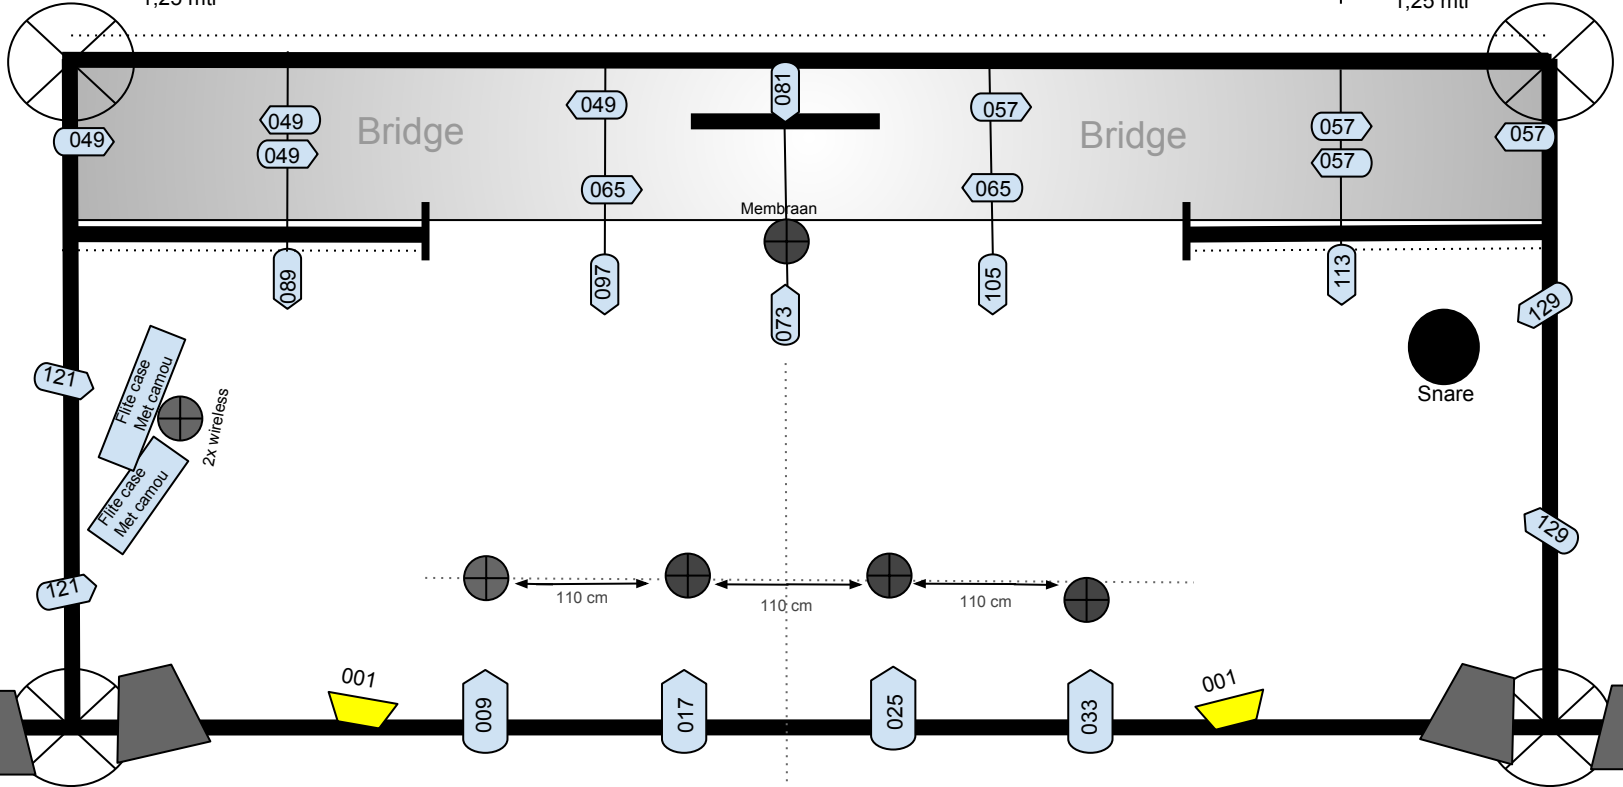

LEFT

RIGHT

8,00 mtr

2,00 mtr

4,00 mtr

2,00 mtr

1,25 mtr

1,25 mtr

1,00 mtr

3,00 mtr

4,00 mtr

Par COB 36

Par COB 64

Par COB Flood

Mic Shure
Membraan
Wireless

Snare Drum

Zaal

Doek

Hek van de Dam korte uitvoering

Truss

F.O.H. Top Speakers